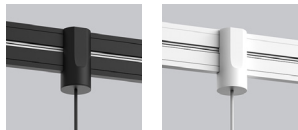

BLOOM 4269-XX FOR ARENA 82X0

PROJECT PROJET
SPEC TYPE
NOTES

ADAPTER FINISH FINI DE L'ADAPTATEUR

BLKE WHE

SHADE FINISH 10" FINI ABAT-JOUR 10"

BLKE WHE LGE PGE NBE

SHADE FINISH 15" FINI ABAT-JOUR 15"

BLKE WHE LGE PGE NBE