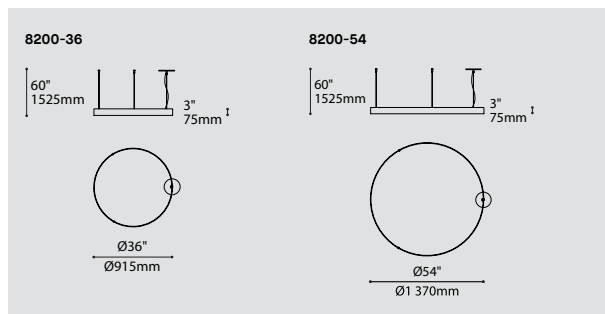

ARENA - SLICE 8293

ARENA - AIM 8292

WHE

MOUNTING OPTIONS OPTIONS DE MONTAGE

ORDERING SPECIFICATION SPÉCIFICATION DE COMMANDE

CODE

MODEL MODÈLE

8200-36 ARENA 36"
 8200-54 ARENA 54"